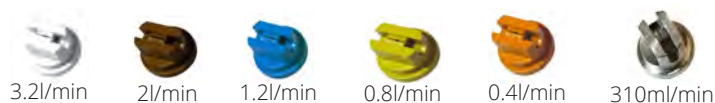

Juoksuratojen linjaukseen

- Merkitsee 3 viivaa
- Säädettyvä leveys
- Helppo asennus
- Taittuu kuljetukseen
- Tarkkaan merkintään

Jockey wheel

- Nopea kiinnitys
- Parantaa ohjattavuutta
- Sopii kaareviin kuvioihin

Suuttimet

- Saatavilla erikokoisia suuttimia

Saddle bag

- Nopea värin vaihto
- Ei säiliön täyttöä
- 2 x 5L kanisteria

Ruiskutuspuomi

- Säädettyvä korkeus
- Nopea kiinnitys
- kolme suutinta
- Edullinen järjestelmä