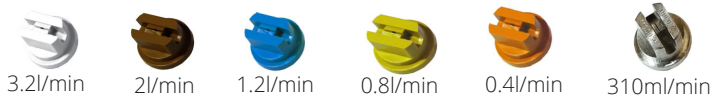

Suuttimet

- Saatavilla erikokoisia suuttimia

Saddle bag

- Nopea värin vaihto
- Ei säiliön täyttöä
- 2 x 5L kanisteria